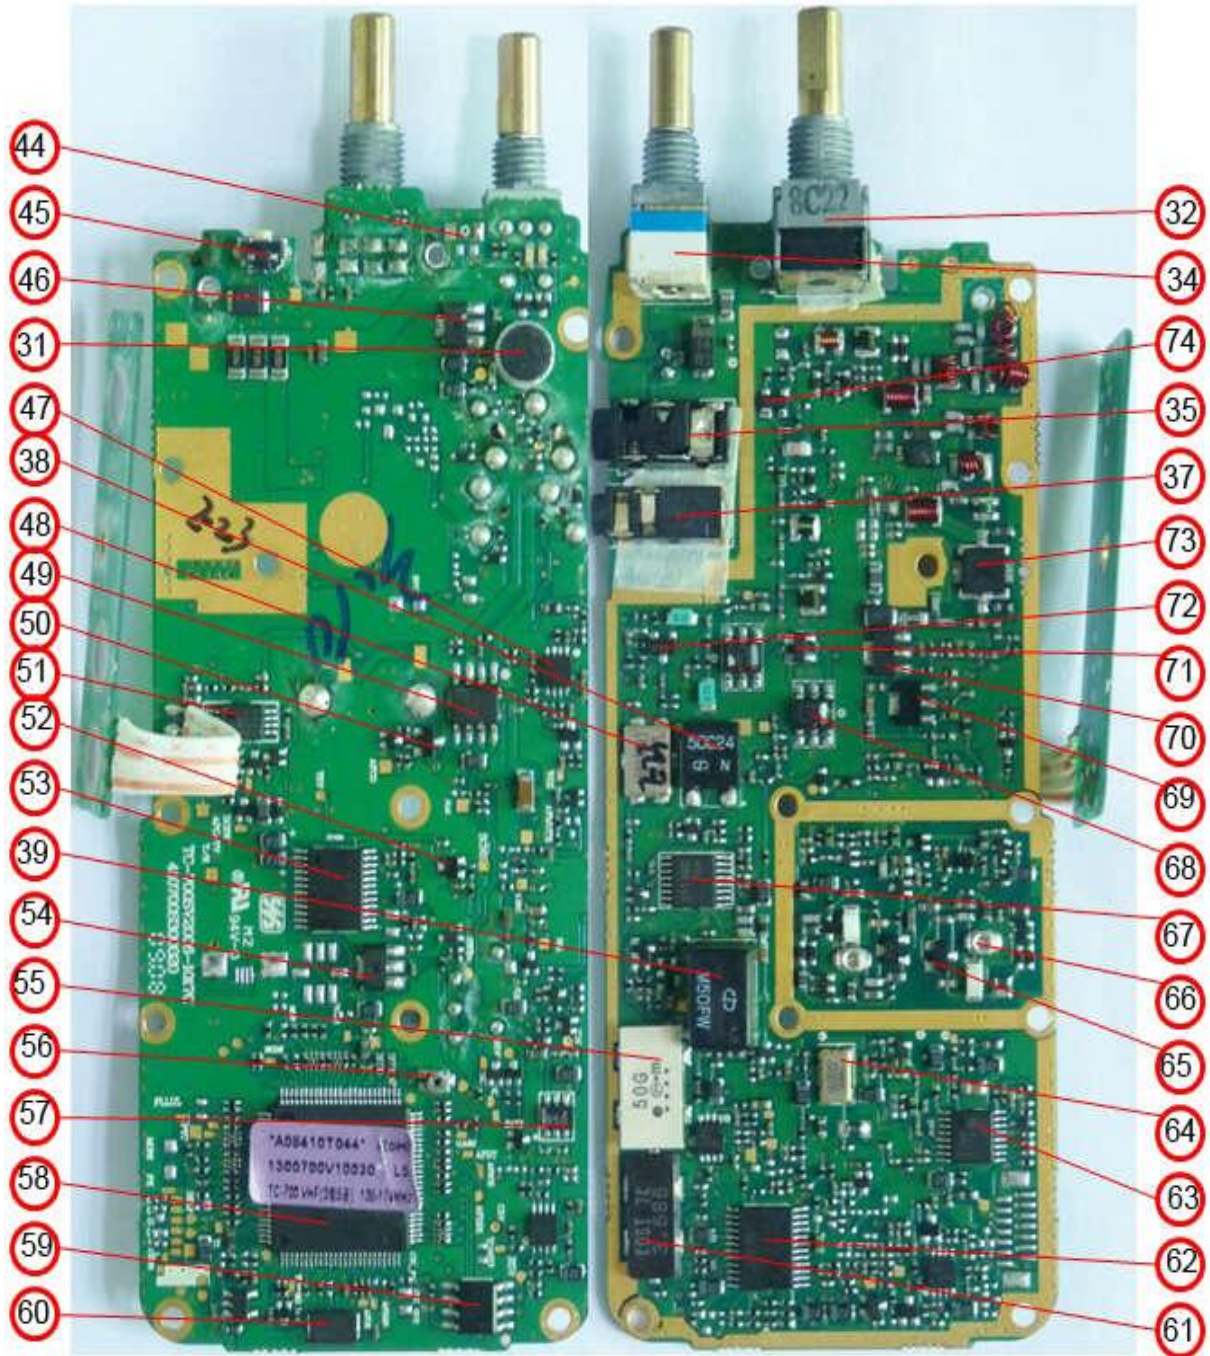

Explosión TC700.

No.	Modelo	DESCRIPCION	Número de parte.
1	TC700(new)	TECLA PTT 6000135000010	6000135000010
2	TC700(new)	BOTONES LATERALES 6100466000000	6100466000000
3	TC700(new)	ETIQUETA DE MODELO 8600700500000	8600700500000
4	TC700(new)	ETIQUETA HYT METALICA 8600700500100	8600700500100
5	TC700(new)	PERILLA DE CANALES 6000076000040	6000076000040
6	TC700(new)	PERILLA INTERIOR 6202825000000	6202825000000
7	TC700(new)	GUIA DE LUZ 6000136000010	6000136000010
8	TC700(new)	GUIA DE LUZ 750700S000000	750700S000000
9	TC700(new)	PERILLA DE VOLUMEN 6000077000050	6000077000050
10	TC700(new)	CUBIERA POSTERIOR NEGRA 6000134000010	6000134000010
11	TC700(new)	CUBIERTA AURICULAR 6000138100020	6000138100020
12	TC700(new)	RED DE MICROFONO 7400051000000	7400051000000
13	TC700(new)	LAMINA DE TELA 7400054000000	7400054000000
14	TC700(new)	ALTAVOZ 5001210000110	5001210000110
15	TC700(new)	EMPAQUE HERMETICO PARA ALTAVOZ 6100468000000	6100468000000
16	TC700(new)	ANILLO FIJADOR PARA ALTAVOZ 6201554000000	6201554000000
17	TC700(new)	PERILLA 720700S400010	720700S400010
18	TC700(new)	PERILLA 7206004200010	7206004200010
19	TC700(new)	PERILLA PARA CONTROL DE VOLUMEN 6100069000000	6100069000000
20	TC700(new)	GOMA HERMETICA PRINCIPAL 6100471100000	6100471100000
21	TC700(new)	GOMA HERMETICA PARA BATERIA 6100467000000	6100467000000
22	TC700(new)	CONTACTO DE BATERIA 5202003100180	5202003100180
23	TC700(new)	SOPORTE PARA JACK DE MICROFONO 6000137100000	6000137100000
24	TC700(new)	CHASIS 6300146000000	6300146000000
25	TC700(new)	DOMO METALICO PTT 7300001000000	7300001000000
26	TC700(new)	CABLE DE CONECCION 4210025000000	4210025000000
27	TC700(new)	PTT PCB 41007001011B0	41007001011B0
28	TC700(new)	DISIPADOR DE CALOR 7500114000000	7500114000000
29	TC700(new)	CONECTOR DE ANTENA 4400000056000	4400000056000
30	TC700(new)	ANILLO HERMETICO PARA ANTENA 6100469000000	6100469000000
31	TC700(new)	MICROFONO 5002230000010	5002230000010
32	TC700(new)	SELECTOR DE CANALES 4304030000040	4304030000040
33	TC700(new)	ALMOHADILLA 7500044000000	7500044000000
34	TC700(new)	POTENCIOMETRO 4302020000040	4302020000040
35	TC700(new)	JACK DE AURICULAR 5205004000030	5205004000030
36	TC700(new)	TELA PC 7400023010010	7400023010010
37	TC700(new)	JACK DE ALTAVOZ 520500S000040	520500S000040
38	TC700(new)	DEMODULADOR 3920450300000	3920450300000
39	TC700(new)	FILTRO CERAMICO 3804045030010	3804045030010
40/41	TC700(new)	SEGURO DE BATERIA 6000128000010	6000128000010
42	TC700(new)	RESORTE 7000036000000	7000036000000
43	TC700(new)	TAPA FRONTAL 1500007000010	1500007000010