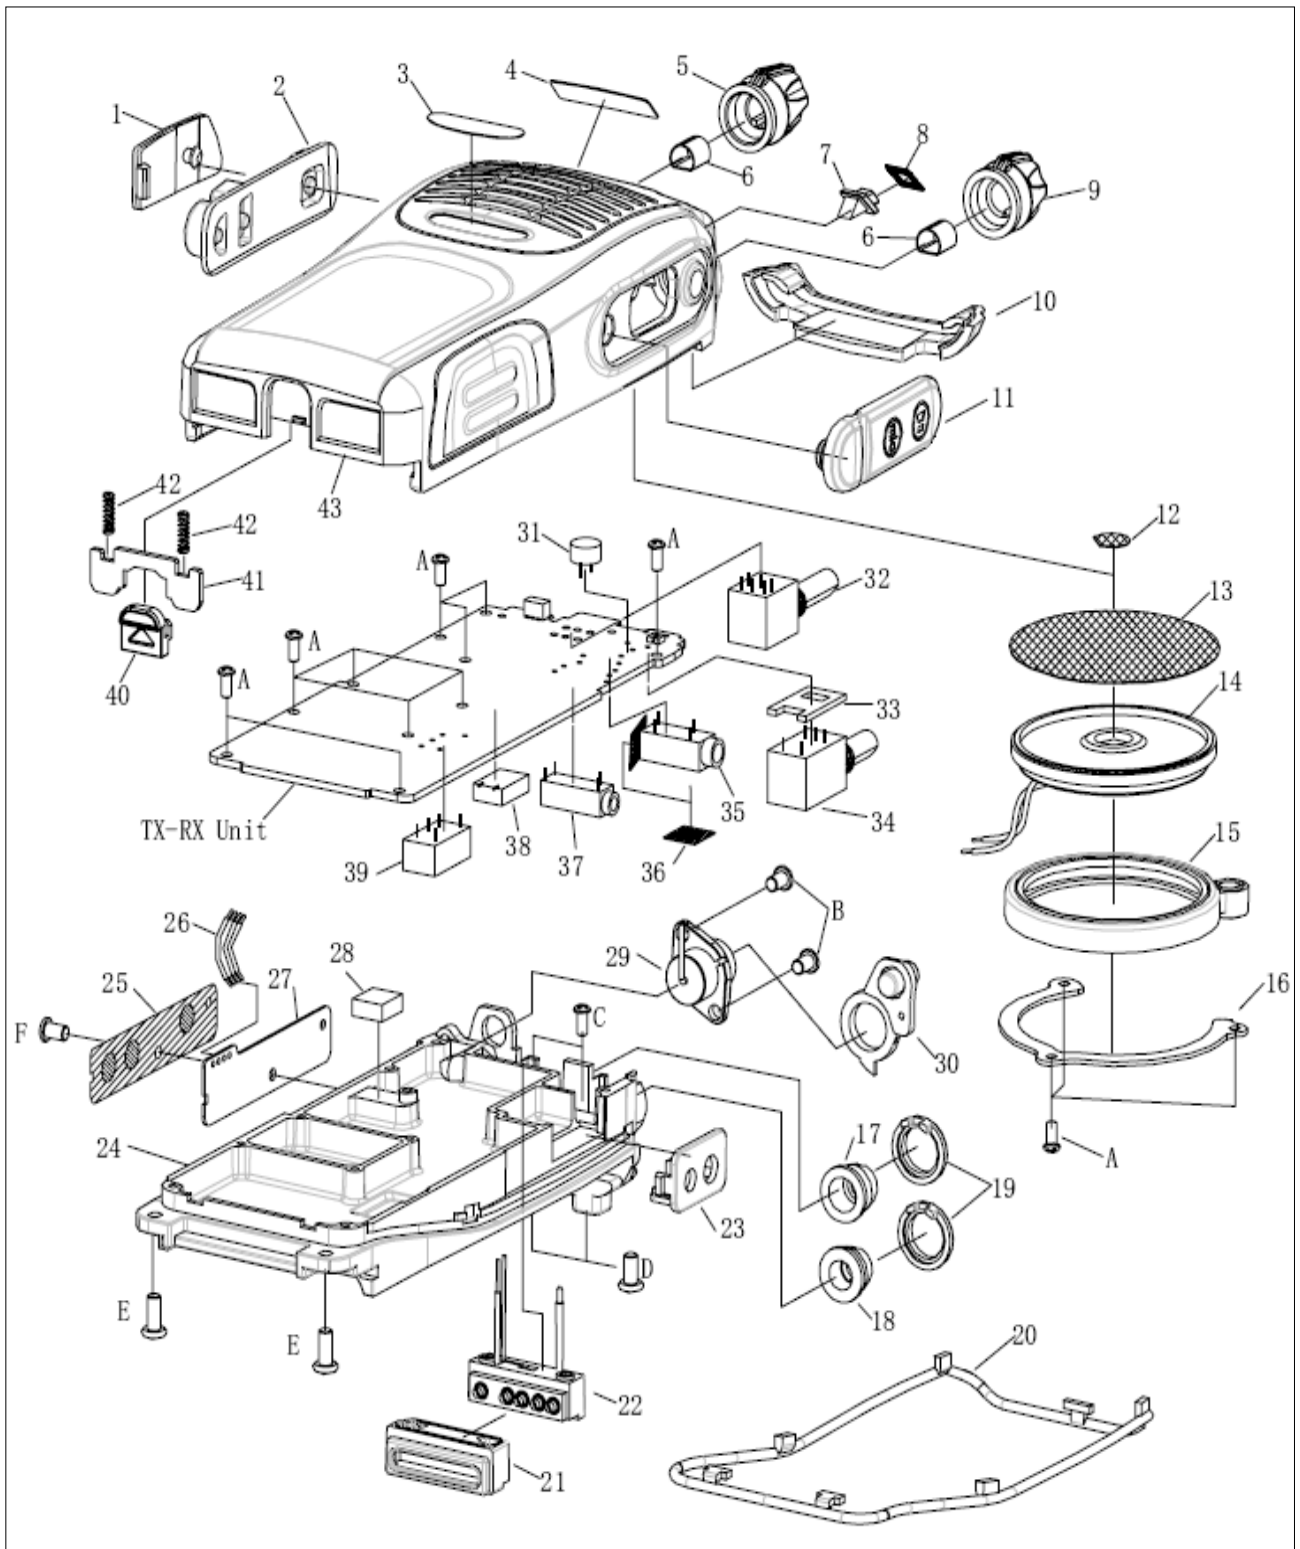

Explosión TC700.

No.	Modelo	DESCRIPCION	Número de parte.
1	TC700(new)	TECLA PTT 6000135000010	6000135000010
2	TC700(new)	BOTONES LATERALES 6100466000000	6100466000000
3	TC700(new)	ETIQUETA DE MODELO 8600700500000	8600700500000
4	TC700(new)	ETIQUETA HYT METALICA 8600700500100	8600700500100
5	TC700(new)	PERILLA DE CANALES 6000076000040	6000076000040
6	TC700(new)	PERILLA INTERIOR 6202825000000	6202825000000
7	TC700(new)	GUIA DE LUZ 6000136000010	6000136000010
8	TC700(new)	GUIA DE LUZ 750700S000000	750700S000000
9	TC700(new)	PERILLA DE VOLUMEN 6000077000050	6000077000050
10	TC700(new)	CUBIERA POSTERIOR NEGRA 6000134000010	6000134000010
11	TC700(new)	CUBIERTA AURICULAR 6000138100020	6000138100020
12	TC700(new)	RED DE MICROFONO 7400051000000	7400051000000
13	TC700(new)	LAMINA DE TELA 7400054000000	7400054000000
14	TC700(new)	ALTAVOZ 5001210000110	5001210000110
15	TC700(new)	EMPAQUE HERMETICO PARA ALTAVOZ 6100468000000	6100468000000
16	TC700(new)	ANILLO FIJADOR PARA ALTAVOZ 6201554000000	6201554000000
17	TC700(new)	PERILLA 720700S400010	720700S400010
18	TC700(new)	PERILLA 7206004200010	7206004200010
19	TC700(new)	PERILLA PARA CONTROL DE VOLUMEN 6100069000000	6100069000000
20	TC700(new)	GOMA HERMETICA PRINCIPAL 6100471100000	6100471100000
21	TC700(new)	GOMA HERMETICA PARA BATERIA 6100467000000	6100467000000
22	TC700(new)	CONTACTO DE BATERIA 5202003100180	5202003100180
23	TC700(new)	SOPORTE PARA JACK DE MICROFONO 6000137100000	6000137100000
24	TC700(new)	CHASIS 6300146000000	6300146000000
25	TC700(new)	DOMO METALICO PTT 7300001000000	7300001000000
26	TC700(new)	CABLE DE CONECCION 4210025000000	4210025000000
27	TC700(new)	PTT PCB 41007001011B0	41007001011B0
28	TC700(new)	DISIPADOR DE CALOR 7500114000000	7500114000000
29	TC700(new)	CONECTOR DE ANTENA 4400000056000	4400000056000
30	TC700(new)	ANILLO HERMETICO PARA ANTENA 6100469000000	6100469000000
31	TC700(new)	MICROFONO 5002230000010	5002230000010
32	TC700(new)	SELECTOR DE CANALES 4304030000040	4304030000040
33	TC700(new)	ALMOHADILLA 7500044000000	7500044000000
34	TC700(new)	POTENCIOMETRO 4302020000040	4302020000040
35	TC700(new)	JACK DE AURICULAR 5205004000030	5205004000030
36	TC700(new)	TELA PC 7400023010010	7400023010010
37	TC700(new)	JACK DE ALTAVOZ 520500S000040	520500S000040
38	TC700(new)	DEMODULADOR 3920450300000	3920450300000
39	TC700(new)	FILTRO CERAMICO 3804045030010	3804045030010
40/41	TC700(new)	SEGURO DE BATERIA 6000128000010	6000128000010
42	TC700(new)	RESORTE 7000036000000	7000036000000
43	TC700(new)	TAPA FRONTAL 1500007000010	1500007000010