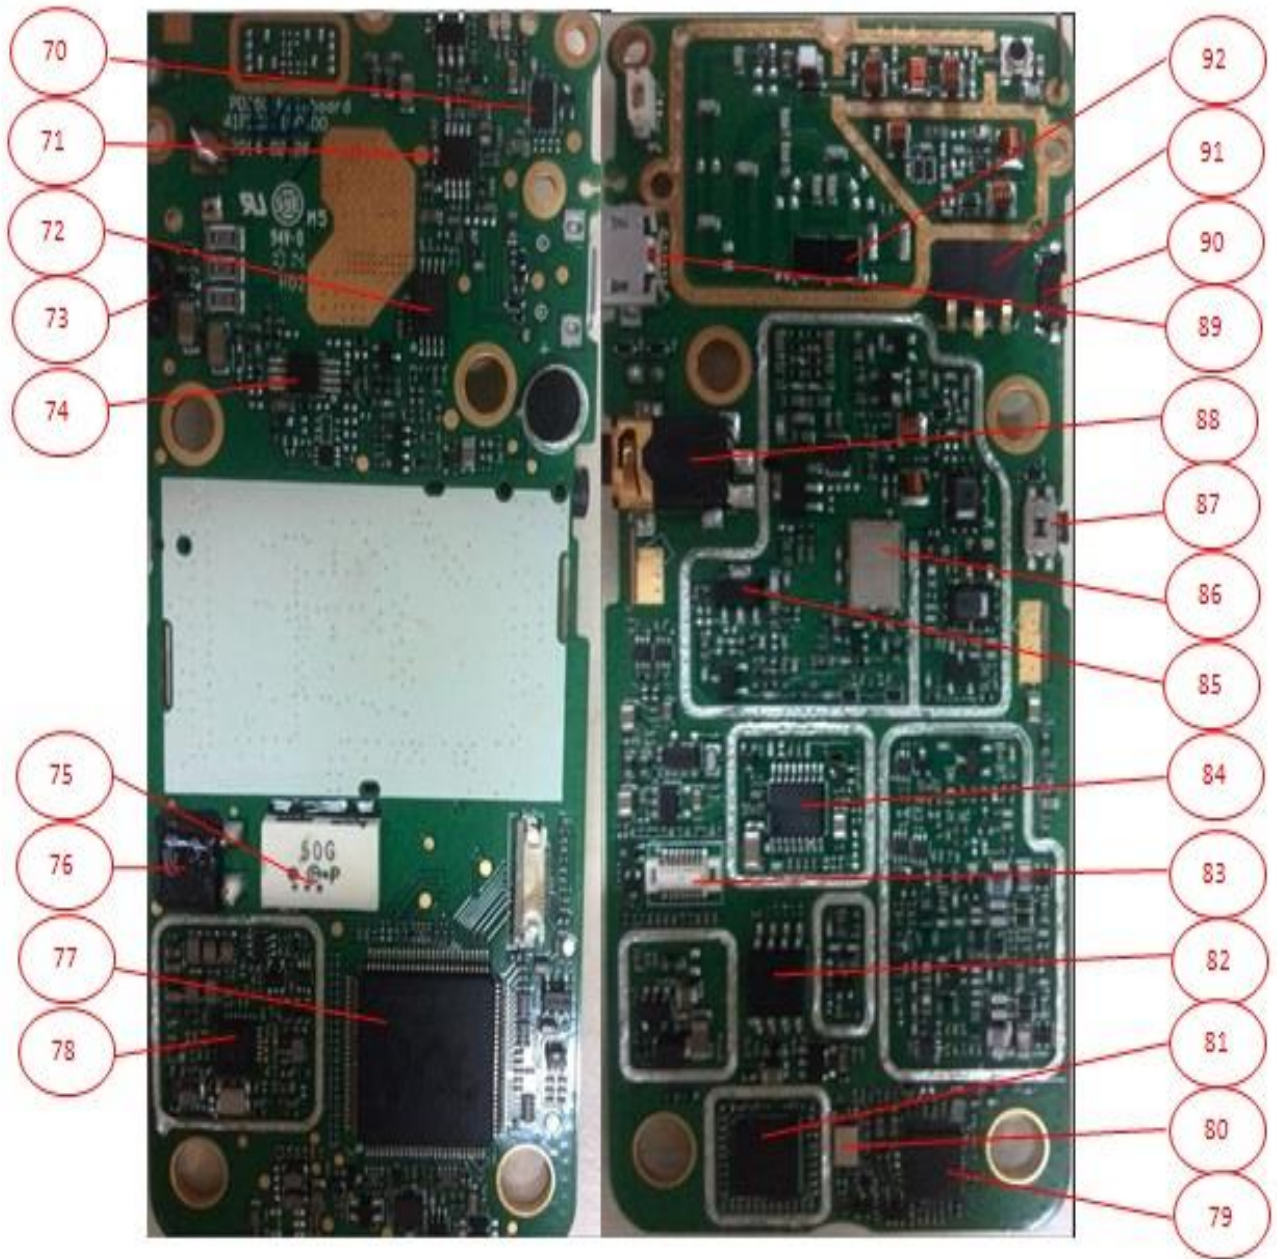

Explosión PD366.

No.	Modelo	Descripción	Número de parte
1	PD366	PORON 2MM 7500801000000	7500801000000
2	PD366	CUBIERTA TRASERA 6002127000000	6002127000000
3	PD366	ALMOHADILLA PORON 7500512000000	7500512000000
4	PD366	ESPONJA CONDUCTORA CUBIERTA ALUM 7500809000000	7500809000000
5	PD366	PC P AUDIFONO 7400656000000	7400656000000
7	PD366	ALMOHADILLA PORON LCD 7500724000000	7500724000000
8	PD366	TORNILLO MAQUINA 7102002500000	7102002500000
9	PD366	ESPONJA CONDUCTORA AUDIFONO 7500376000010	7500376000010
10	PD366	ETIQUETA DECORATIVA EN LA DERECHA 6203684000000	6203684000000
11	PD366	ETIQUETA 00 86PD360500000	86PD360500000
12	PD366	ETIQUETA DECORATIVA INFERIOR 6203683000000	6203683000000
13	PD366	COJIN PARA CONECTOR 7500305000000	7500305000000
14	PD366	ESPONJA CONDUCTORA CARCASA FRONT 7600052000000	7600052000000
15	PD366	CINTA ADHESIVA DOSLADOS TECLADO 7500749000000	7500749000000
16	PD366	KIT CARCASA FRONTAL 150PD360000000	150PD360000000
17	PD366	DOMO FUNCION 7300122000000	7300122000000
18	PD366	LENTE DOBLE ADHESIVO 7500748000000	7500748000000
19	PD366	TECLADO REGULAR PC 6101009000000	6101009000000
20	PD366	LENTE 6002125000000	6002125000000
21	PD366	ETIQUETA DECORATIVA IZQ 6203685000000	6203685000000
22	PD366	CUBIERTA LLAVE PTT BICOLOR 6002110000000	6002110000000
23	PD366	LLAVE NEGRA PTT 6101052100000	6101052100000
24	PD366	BOCINA 6203682000000	6203682000000
25	PD366	BOCINA DOBLE ADHESIVO P/PD36 X7500756000000	7500756000000
26	PD366	BOCINA NEGRA 7400628000000	7400628000000
27	PD366	CUBIERTA AURICULAR BCA 6002144000000	6002144000000
28	PD366	CUBIERTA AURICULAR NEGRA 6002113000000	6002113000000
29	PD366	CUBIERTA NEGRA MICRO USB 6002124000000	6002124000000
30	PD366	CUBIERTA INFERIOR NEGRA 6002126000000	6002126000000
31	PD366	MOTOR PORON 7500717000000	7500717000000
32	PD366	CUBIERTA ANTENA NEGRA 6002128000000	6002128000000
33	PD366	GUIA DE LUZ HULE 6101008000000	6101008000000
34	PD366	LINEA DE PODER 4200040000300	4200040000300
35	PD366	BOCINA 50010000000090	50010000000090
36	PD366	INSULADOR DE BOCINA 7500784000000	7500784000000
38	PD366	ALMOHADILLA CONECTOR BATERIA 6101083100000	6101083100000