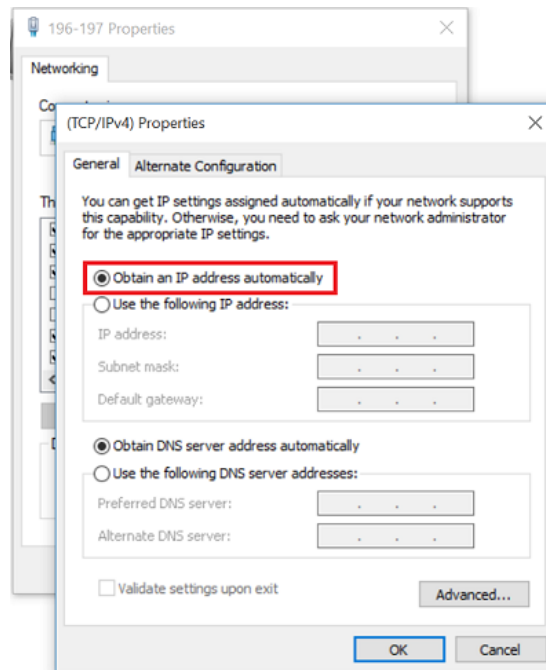

### Título: Como ingresar a la interfaz web de Router VIGOR

Requisitos previos:

- Patch cord Cat5e, Cat6, Cat6a.
- Laptop o PC con entrada de red (Rj45).

1. Conecta tu Laptop o PC al cualquier puerto LAN del Router por medio del patch cord.

2. Para ingresar por medio de su interfaz web, es necesario verificar que la Laptop o PC a utilizar debe tener el mismo segmento de red que por default tienen los equipos de DRAYTEK (192.168.1.X).

3. En cualquier explorador de internet (Chrome, Explorer, etc..) ingresa en la barra de direcciones la IP 192.168.1.1.