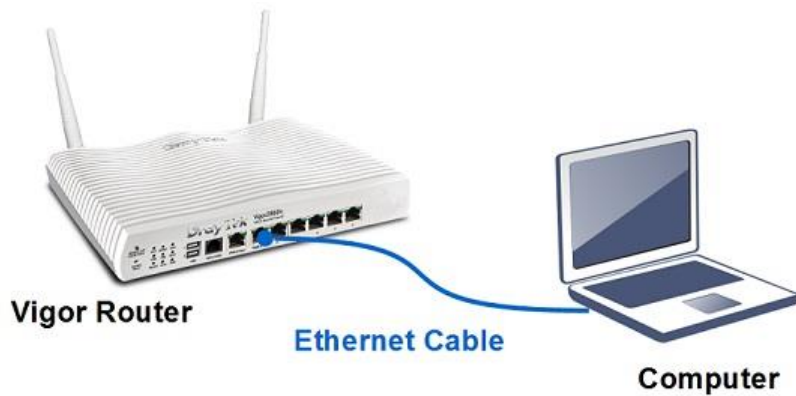

### Título: Como ingresar a la interfaz web de Router VIGOR

Requisitos previos:

- Patch cord Cat5e, Cat6, Cat6a.
- Laptop o PC con entrada de red (Rj45).

1. Conecta tu Laptop o PC al cualquier puerto LAN del Router por medio del patch cord.