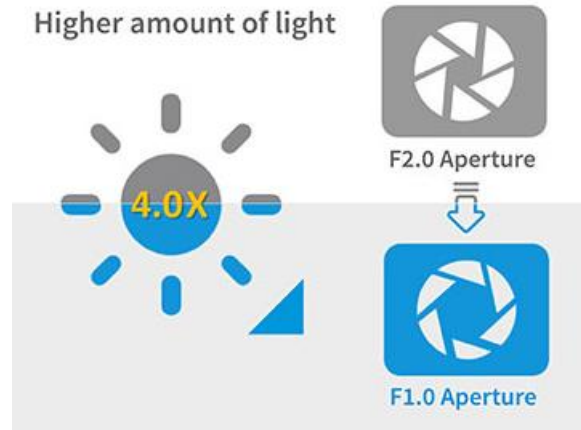

Monitoreo colorido las 24 horas, los 7 días de la semana impulsado por innovaciones tecnológicas

La poderosa capacidad de la cámara UNV ColorHunter para capturar detalles coloridos en condiciones de luz Ultra baja proviene de tres avances importantes en hardware: apertura súper grande, sensor BSI progresivo y LED de iluminación amigables.

Apertura súper grande

La lente ColorHunter está equipada con una apertura súper grande F1.0, que deja entrar más luz, mejorando así en gran medida el brillo de la imagen. Según datos de

laboratorio, la apertura súper grande F1.0 recoge 4 veces la cantidad de luz en comparación con la apertura F2.0.