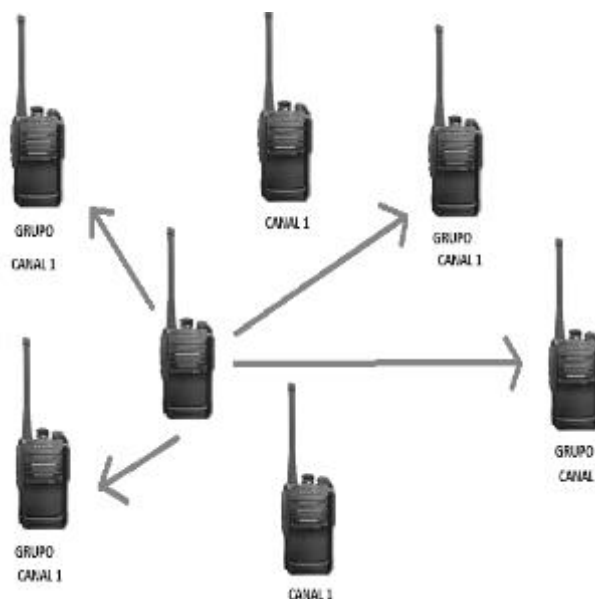

Hombre Caído: MAN DOWN

- Proporciona una mayor seguridad para los empleados en ambientes peligrosos. Esta función automáticamente llama a la asistencia cuando el radio está en 90° por un período de tiempo predeterminado.

LONE WORKER

- Cuando un operador esta solo en un área de trabajo y queremos tener una confirmación de que todo marcha bien, esta opción nos permite hacerlo. El radio emite una señal audible de alarma cada cierto tiempo. El operador debe oprimir un botón para desactivar el aviso y reactivar el timer, indicando que todo esta normal. Si no lo puede hacer, el radio entra automáticamente en modo de emergencia.

Llamada a todos

- Transmisión de voz de un usuario para todos los usuarios de un canal.

Llamada de Grupo

- El usuario puede llamar a un grupo de usuarios seleccionados. Todos los usuarios del grupo se oyen entre sí y no pueden ser oídos por nadie que no forme parte del grupo designado y que pudiera estar en el mismo canal.

PRIVATE CALL

- El usuario llama directamente a otro usuario y no puede ser oído por nadie más en el canal.

VOX

- Si VOX (transmisión operada por voz) está programado en la radio, puede comunicarse a través de su auricular VOX para disfrutar de un funcionamiento manos libres