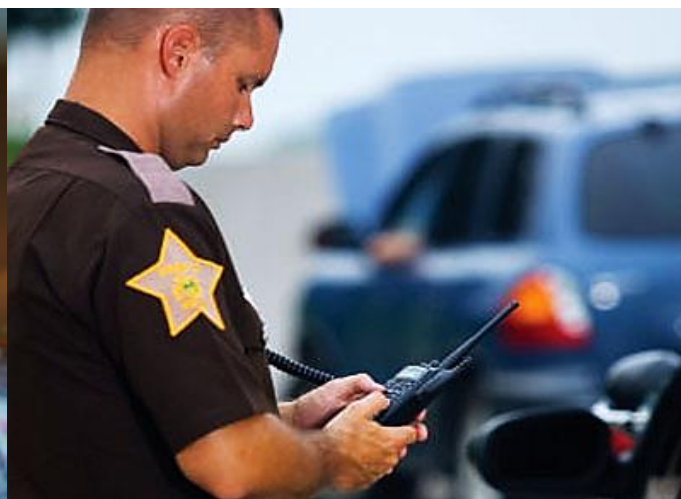

Hytera

www.tecnosinergia.com

PTT ID

- Permite la transmisión de identificador de llamadas y permite al usuario identificar las llamadas entrantes.

SCRAMBLER

- La característica Scrambler proporciona una mayor seguridad en la comunicación tanto para seguridad pública y seguridad privada.

Hombre Caído: MAN DOWN

- Proporciona una mayor seguridad para los empleados en ambientes peligrosos. Esta función automáticamente llama a la asistencia cuando el radio está en 90° por un período de tiempo predeterminado.

LONE WORKER

- Cuando un operador esta solo en un área de trabajo y queremos tener una confirmación de que todo marcha bien, esta opción nos permite hacerlo. El radio emite una señal audible de alarma cada cierto tiempo. El operador debe oprimir un botón para desactivar el aviso y reactivar el timer, indicando que todo esta normal. Si no lo puede hacer, el radio entra automáticamente en modo de emergencia.