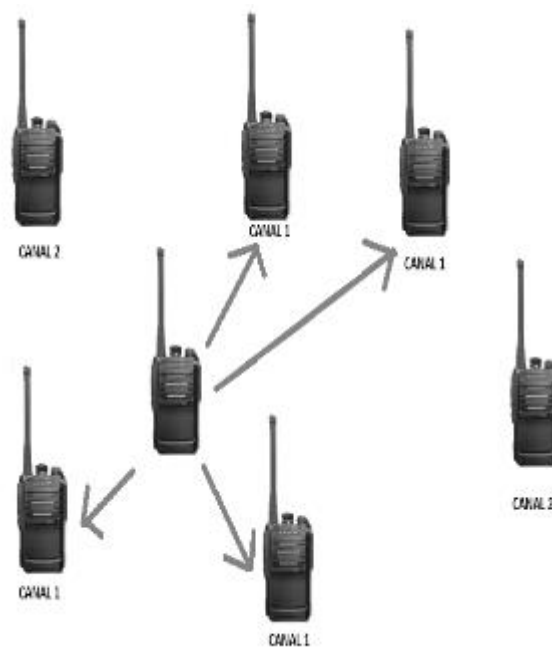

Hombre Caído: MAN DOWN

- Proporciona una mayor seguridad para los empleados en ambientes peligrosos. Esta función automáticamente llama a la asistencia cuando el radio está en 90° por un período de tiempo predeterminado.

LONE WORKER

- Cuando un operador esta solo en un área de trabajo y queremos tener una confirmación de que todo marcha bien, esta opción nos permite hacerlo. El radio emite una señal audible de alarma cada cierto tiempo. El operador debe oprimir un botón para desactivar el aviso y reactivar el timer, indicando que todo esta normal. Si no lo puede hacer, el radio entra automáticamente en modo de emergencia.

Llamada a todos

- Transmisión de voz de un usuario para todos los usuarios de un canal.

Llamada de Grupo

- El usuario puede llamar a un grupo de usuarios seleccionados. Todos los usuarios del grupo se oyen entre sí y no pueden ser oídos por nadie que no forme parte del grupo designado y que pudiera estar en el mismo canal.