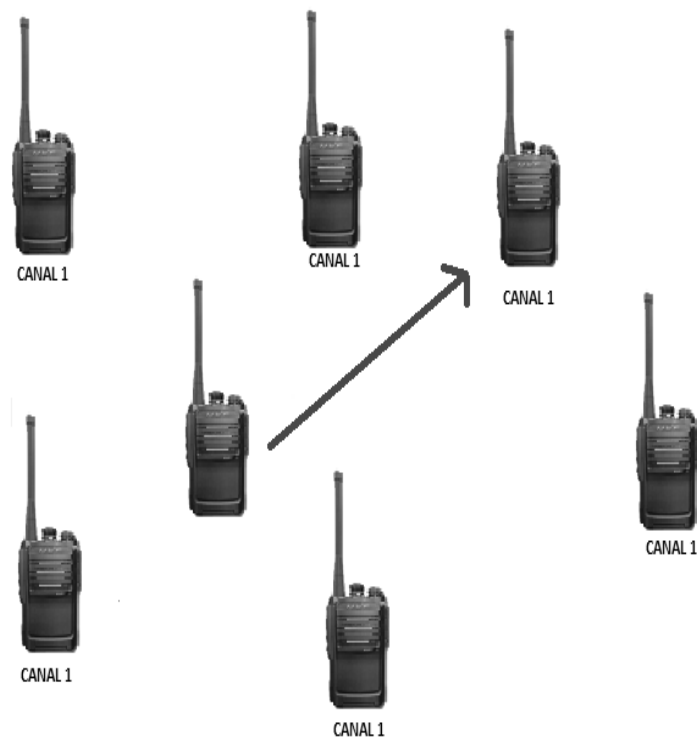

Hombre Caído: MAN DOWN

- Proporciona una mayor seguridad para los empleados en ambientes peligrosos. Esta función automáticamente llama a la asistencia cuando el radio está en 90° por un período de tiempo predeterminado.

LONE WORKER

- Cuando un operador esta solo en un área de trabajo y queremos tener una confirmación de que todo marcha bien, esta opción nos permite hacerlo. El radio emite una señal audible de alarma cada cierto tiempo. El operador debe oprimir un botón para desactivar el aviso y reactivar el timer, indicando que todo esta normal. Si no lo puede hacer, el radio entra automáticamente en modo de emergencia.

Llamada a todos

- Transmisión de voz de un usuario para todos los usuarios de un canal.

Llamada de Grupo

- El usuario puede llamar a un grupo de usuarios seleccionados. Todos los usuarios del grupo se oyen entre sí y no pueden ser oídos por nadie que no forme parte del grupo designado y que pudiera estar en el mismo canal.

PRIVATE CALL

- El usuario llama directamente a otro usuario y no puede ser oído por nadie más en el canal.

VOX

- Si VOX (transmisión operada por voz) está programado en la radio, puede comunicarse a través de su auricular VOX para disfrutar de un funcionamiento manos libres