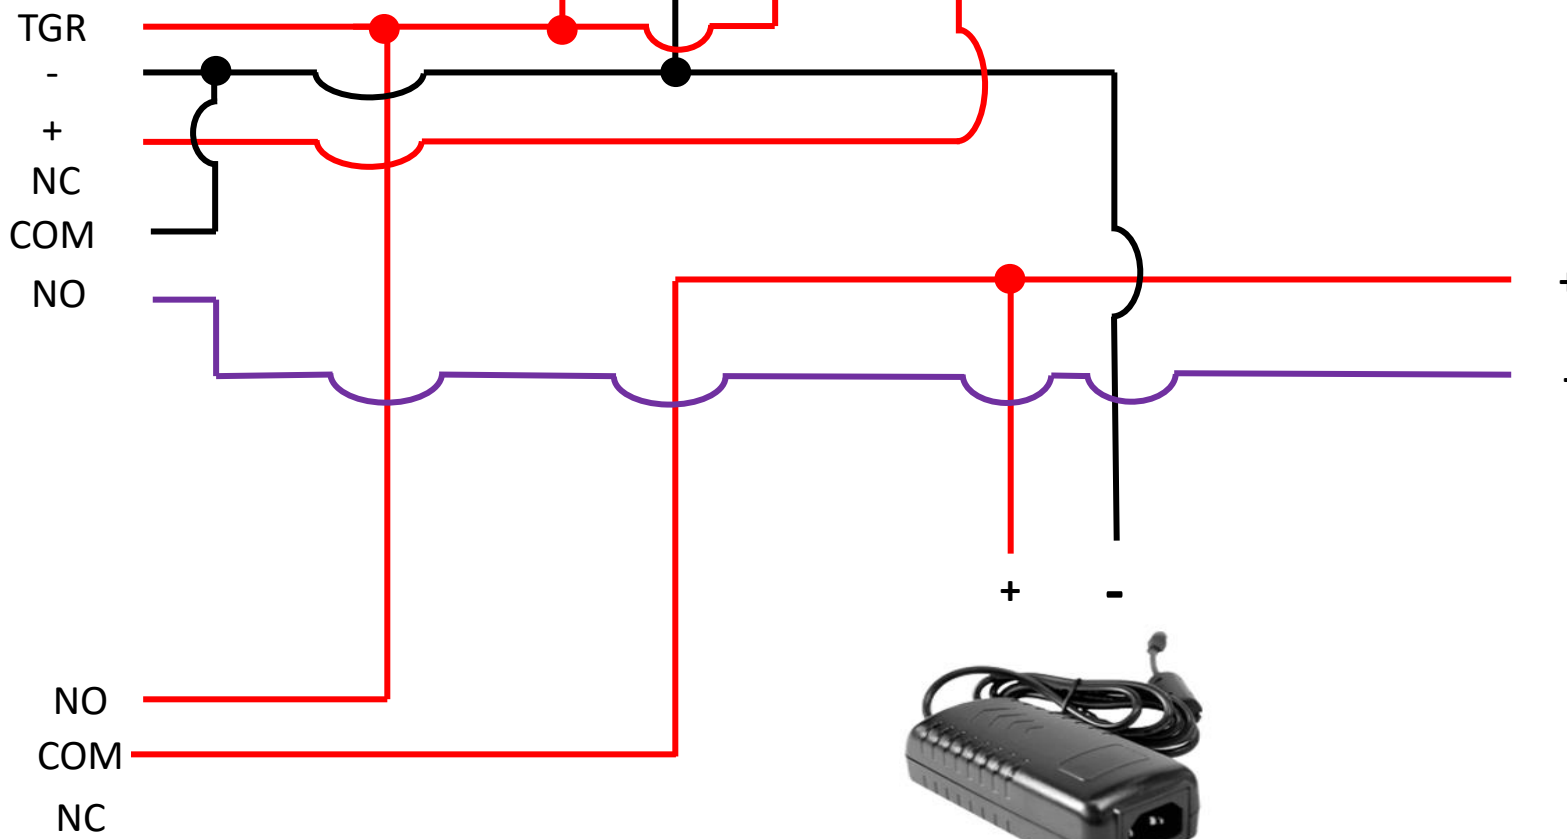

Relevador AX-RELAY5

Temporizador SA-025Q

12V | GND | COM | NC | NO

Sirena PAM-SRE30W

Magneto cableado 7939-2WH

Fuente PS-1250